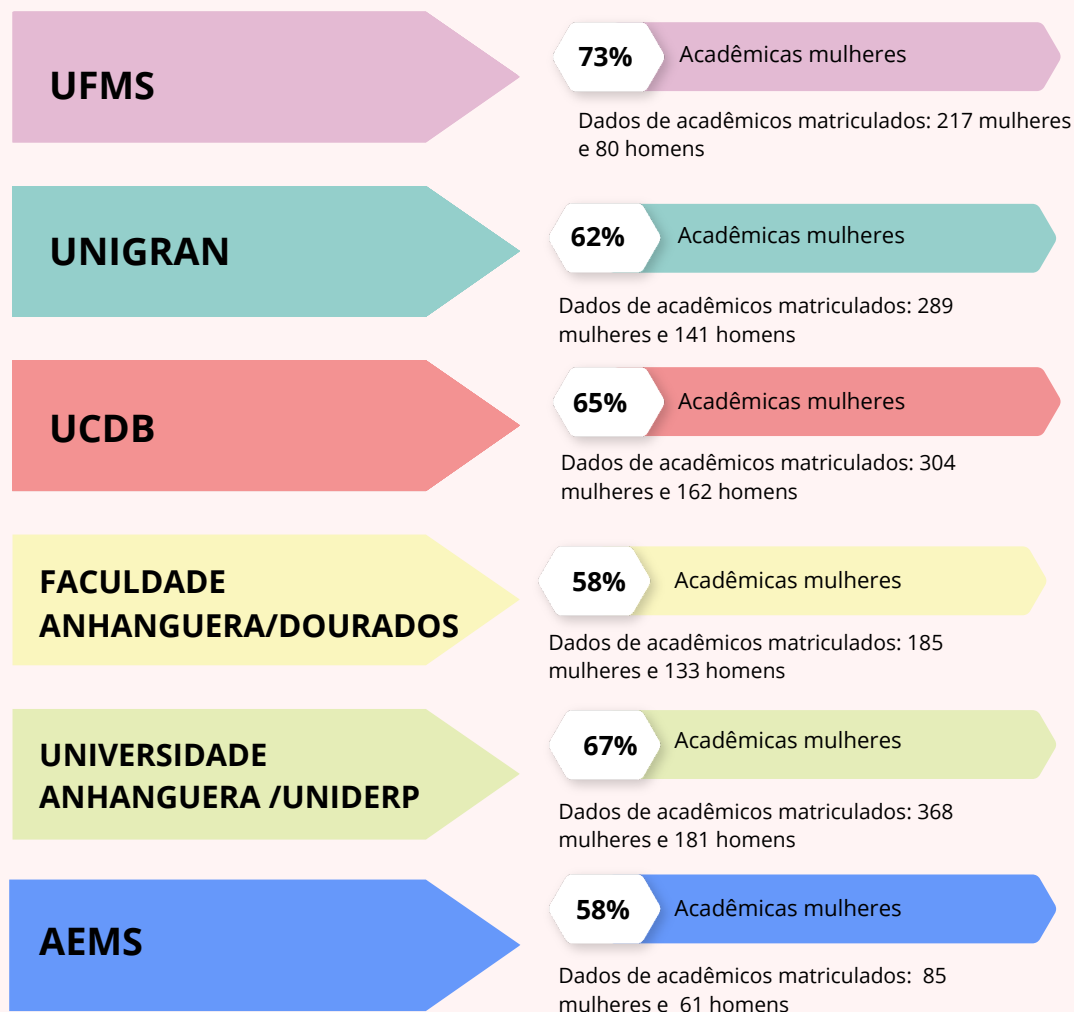

8 de Março, Dia
Internacional da Mulher

CRMV MS

Medicina Veterinária

Hoje acadêmicas, futuras profissionais!

Médicas-
Veterinárias

Mulheres acadêmicas em
Medicina Veterinária nas
instituições de ensino do MS